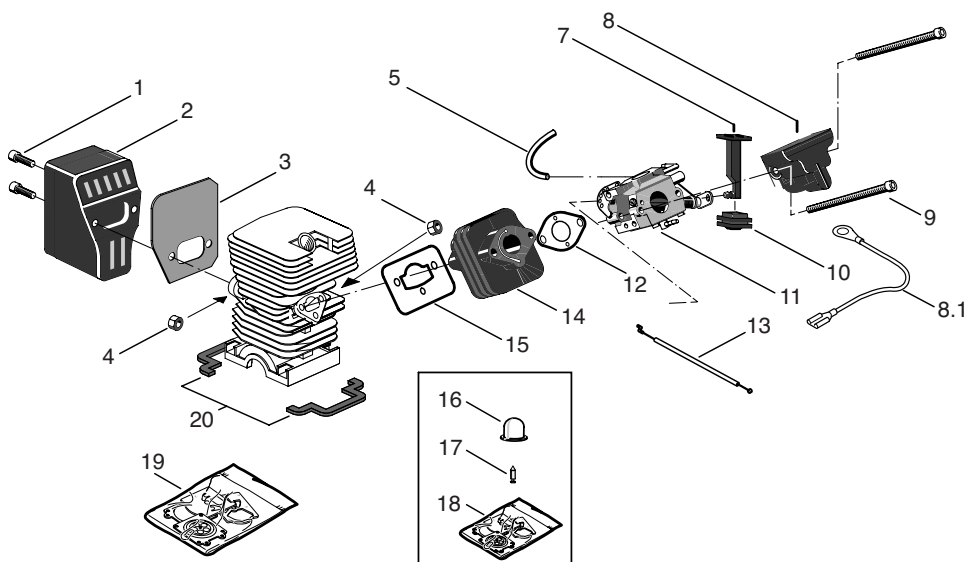

Alpina P370 - P410

Pos.	Nummer	Anz.	Bezeichnung
1	4252600	1	Startergeh. Gelb
1	4252603	1	Startergeh. Rot
1	4252605	1	Startergeh. Orange
2	3784030	1	Siel Starter
3	3750067	1	Griff Starter
4	2123030	3	Schraube
5	4611480	1	Starterfeder
6	3623590	1	Büchse
7	3723640	1	Scheibe f. Starterfeder
8	3750130	1	Riemenscheibe Starter
9	3750080	2	Klemme Starter
10	3750140	1	Klemmenführung Starter
11	3657480	1	Sperrung

1	2432050	1	Mutter M5
2	2312080	1	Flache Unterlegscheibe
3	4541210	1	Schwungrad Magnet
4	3151010	1	Lasche Schwungrad
5	3121071	1	Dichtring
5	3121072	1	Dichtring
6	3112030	2	Lager
7	3614480	2	Passsch. Welle Motor
8	4251960	1	Set Motowelle (+19)
9	3750311	1	Deckel Ölpumpe
10	4252200	1	Set Kupplung
11	3114190	1	Walzenkäfig
12	4121208	1	Kupplungsglocke 3/8"mini
12	4122070	1	Kupplungsglocke 325" (410)
13	3612620	1	Ritzelscheibe
14	3351110	1	Sperrung
15	3356050	2	Sperrring Zapfen
18	3158260	1	Kolbenbolzen 8x29
19	3116100	1	Walzenrohr
20	2135030	4	Schraube
21	2330020	4	Unterlegscheibe
22	3123220	1	Kolbenring d.39
23	2432040	4	Mutter M5
24	8541370	1	Set Zylinder-Kolben d.39
25	3210021	1	Zündkerze
26	4252550	1	Zündkerzenklappe
27	3657050	1	Zündkerzenfeder
29	3210970	1	Stop-Schalter
32	3211380	1	Erdungskabel
33	3211350	1	Elektronikspule
34	3654480	1	Feder
35	2321150	2	Unterlegscheibe
36	2123140	2	Schraube
37	2123020	1	Schraube