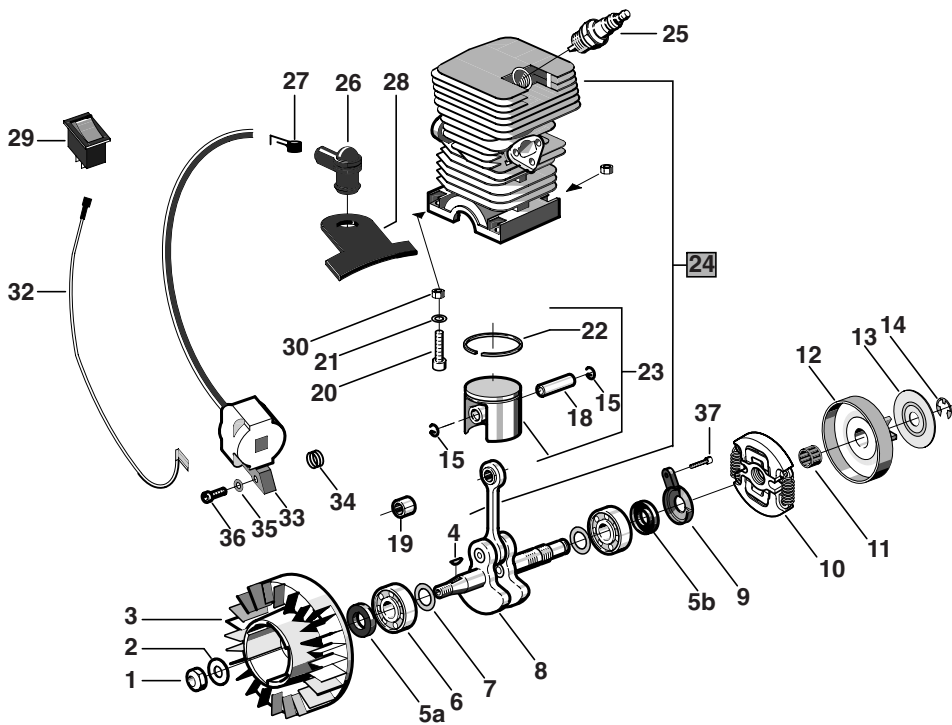

Alpina P370 - P410

Pos.	Nummer	Anz.	Bezeichnung
1	4252600	1	Startergeh. Gelb
1	4252603	1	Startergeh. Rot
1	4252605	1	Startergeh. Orange
2	3784030	1	Siel Starter
3	3750067	1	Griff Starter
4	2123030	3	Schraube
5	4611480	1	Starterfeder
6	3623590	1	Büchse
7	3723640	1	Scheibe f. Starterfeder
8	3750130	1	Riemenscheibe Starter
9	3750080	2	Klemme Starter
10	3750140	1	Klemmenführung Starter
11	3657480	1	Sperrung

1	8227007	1	Motorabdeckung
2	4252630	1	Deckel Treibstofftank
2	4252630	1	Bouchon d'huile
4	4252220	1	Set Ölpumpe diam.8
4	4252221	1	Set Ölpumpe diam.9mm
5	3744790	1	Gummi Pumpenkörper
6	2123020	2	Schraube
7	3614810	1	Blech f. Gummi
8	4112560	1	Stange 14" 3/8" mini .050"
8	4112570	1	Stange 16" 3/8" mini .050"
8	4112630	1	Stange 16" 325" .050"
9	2653470	1	Kettenspannschraube
10	2112550	1	Schraube Stange
11	3641970	1	Kettenspanner
12	3741360	1	Deckel Ölzufuhr
13	3614940	1	Verstärkung
14	4353090	1	Set Ölabblass
15	3614760	1	Blech Stangenbasis
16	4113301	1	Kette 14" .050" 50E
16	4113311	1	Kette 16" .050" 56 E
16	4113563	1	Kette 16" 325" .050" 64E
17	4252590	1	Kupplungsabd. Gelb
17	4252593	1	Kupplungsabd. Rot
17	4252595	1	Kupplungsabd. Organge
18	3786050	1	Treibstoff-Zufuhrleitung
19	4253290	1	Treibstoffleitung Walbro
20	2670270	1	Mutter Stange
21	3614940	1	Verstärkung Schraube
22	4253680	1	Set Lüftungsventil
23	2123060	1	Schraube
24	3612330	1	Sperrklinke
25	2123100	1	Schraube
26	4181297	1	Schw. Stangenabdeckung 14"
26	4181307	1	Schw. Stangenabdeckung 16"
27	4253402	1	Ausstattung
28	9962810	1	Bedienungsanl.