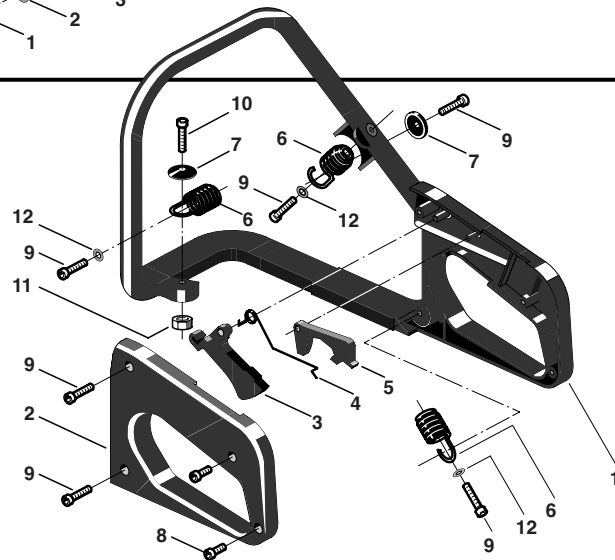

1	4563750	1	Griff-Handlauf
2	4563760	1	Deckel Griff
3	3743587	1	Gashebel f. Kabel
4	3654440	1	Feder
5	3743597	1	Sicherheitshebel
6	3654400	3	Feder Schwingungsd.
7	3614800	2	Unterlegscheibe
8	2123100	3	Schraube
9	2123031	6	Schraube
10	2135040	1	Schraube
11	2432040	1	Selbstsichernde Mutter
12	2312090	3	Flache Unterlegscheibe