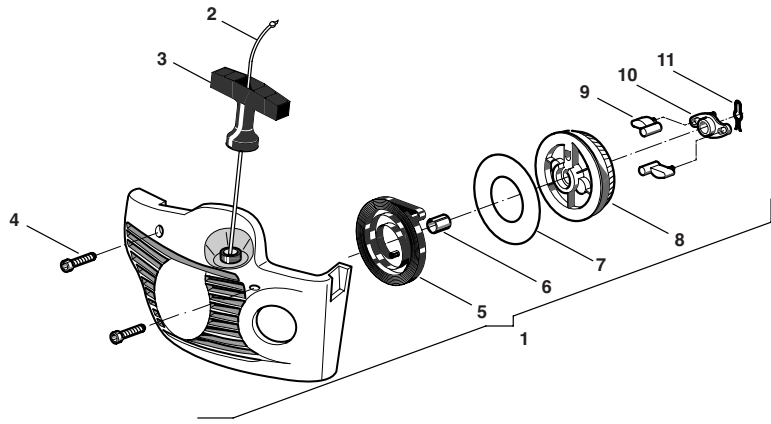

Alpina P370 - P410

Pos.	Nummer	Anz.	Bezeichnung
1	4252600	1	Startergeh. Gelb
1	4252603	1	Startergeh. Rot
1	4252605	1	Startergeh. Orange
2	3784030	1	Siel Starter
3	3750067	1	Griff Starter
4	2123030	3	Schraube
5	4611480	1	Starterfeder
6	3623590	1	Büchse
7	3723640	1	Scheibe f. Starterfeder
8	3750130	1	Riemenscheibe Starter
9	3750080	2	Klemme Starter
10	3750140	1	Klemmenführung Starter
11	3657480	1	Sperrung

1	2432050	1	Mutter M5
2	2312080	1	Flache Unterlegscheibe
3	4541210	1	Schwungrad Magnet
4	3151010	1	Lasche Schwungrad
5	3121071	1	Dichtring
5	3121072	1	Dichtring
6	3112030	2	Lager
7	3614480	2	Passsch. Welle Motor
8	4251960	1	Set Motowelle (+19)
9	3750311	1	Deckel Ölpumpe
10	4252200	1	Set Kupplung
11	3114190	1	Walzenkäfig
12	4121208	1	Kupplungsglocke 3/8"mini
12	4122070	1	Kupplungsglocke 325" (410)
13	3612620	1	Ritzelscheibe
14	3351110	1	Sperrung
15	3356050	2	Sperrring Zapfen
18	3158260	1	Kolbenbolzen 8x29
19	3116100	1	Walzenrohr
20	2135030	4	Schraube
21	2330020	4	Unterlegscheibe
22	3123220	1	Kolbenring d.39
23	2432040	4	Mutter M5
24	8541370	1	Set Zylinder-Kolben d.39
25	3210021	1	Zündkerze
26	4252550	1	Zündkerzenklappe
27	3657050	1	Zündkerzenfeder
29	3210970	1	Stop-Schalter
32	3211380	1	Erdungskabel
33	3211350	1	Elektronikspule
34	3654480	1	Feder
35	2321150	2	Unterlegscheibe
36	2123140	2	Schraube
37	2123020	1	Schraube