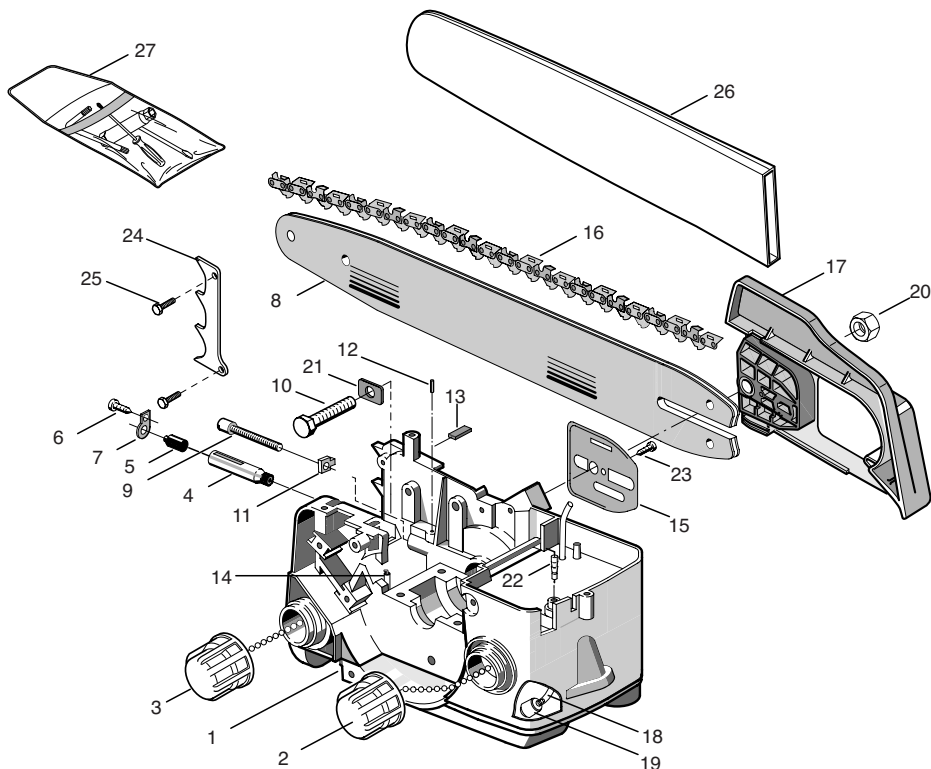

Alpina P370 - P410

Pos.	Nummer	Anz.	Bezeichnung
1	4252600	1	Startergeh. Gelb
1	4252603	1	Startergeh. Rot
1	4252605	1	Startergeh. Orange
2	3784030	1	Siel Starter
3	3750067	1	Griff Starter
4	2123030	3	Schraube
5	4611480	1	Starterfeder
6	3623590	1	Büchse
7	3723640	1	Scheibe f. Starterfeder
8	3750130	1	Riemenscheibe Starter
9	3750080	2	Klemme Starter
10	3750140	1	Klemmenführung Starter
11	3657480	1	Sperrung

1	2135040	2	Schraube
2	4122040	1	Set Schalldämpfer
3	3724270	1	Dichtung Schalldämpfer
4	2432040	2	Mutter M5
5	3786130	1	Rohr
7	3743640	1	Chokerhebel
8	4353260	1	Luftkollektor
9	2135210	2	Schraube
10	3745650	1	Gummi Chokerhebel
11	4253910	1	Vergaser Walbro wt 534
12	3724160	1	Dichtung Schalldämpfer
13	4252480	1	Starterkabel
14	3750180	1	Kollektor Ansaugung
15	3724300	1	Dichtung Koll.-Zylinder
16	3744740	1	Primer
17	3630680	1	Nadelventil
18	8724091	1	Set Membran-Dichtung
19	8724300	1	Set Dichtungen
20	3721560	2	Dichtung Basis Zylinder

Alpina P370 - P410

Pos.	Nummer	Anz.	Bezeichnung
1	3614740	1	Bremsband m. Stift
2	2312100	1	Flache Unterlegscheibe
3	2123060	1	Schraube
4	4252310	1	Bremshebel Kette
5	3180500	1	Walze
6	3614780	1	Feder Handschutz
7	3750117	1	Bremsdeckel
8	2123100	2	Schraube
9	3654420	1	Feder Kettenbremse
10	3614490	1	Blech Bremse
11	3180510	1	Walze
12	3614330	1	Büchse Handsch. Links
14	2123030	3	Schraube
15	4252610	1	Zylinderabd. Gelb
15	4252613	1	Zylinderabd. Rot
15	4252615	1	Zylinderabd. Organge
16	4563770	1	Handschutz m. Einsatz
17	8781610	1	Luftfilter
19	3750450	1	Deckel Knopf Air Purge
20	3654430	1	Feder
21	3750440	1	Knopf Air Purge

1	4563750	1	Griff-Handlauf
2	4563760	1	Deckel Griff
3	3743587	1	Gashebel f. Kabel
4	3654440	1	Feder
5	3743597	1	Sicherheitshebel
6	3654400	3	Feder Schwingungsd.
7	3614800	2	Unterlegscheibe
8	2123100	3	Schraube
9	2123031	6	Schraube
10	2135040	1	Schraube
11	2432040	1	Selbstsichernde Mutter
12	2312090	3	Flache Unterlegscheibe